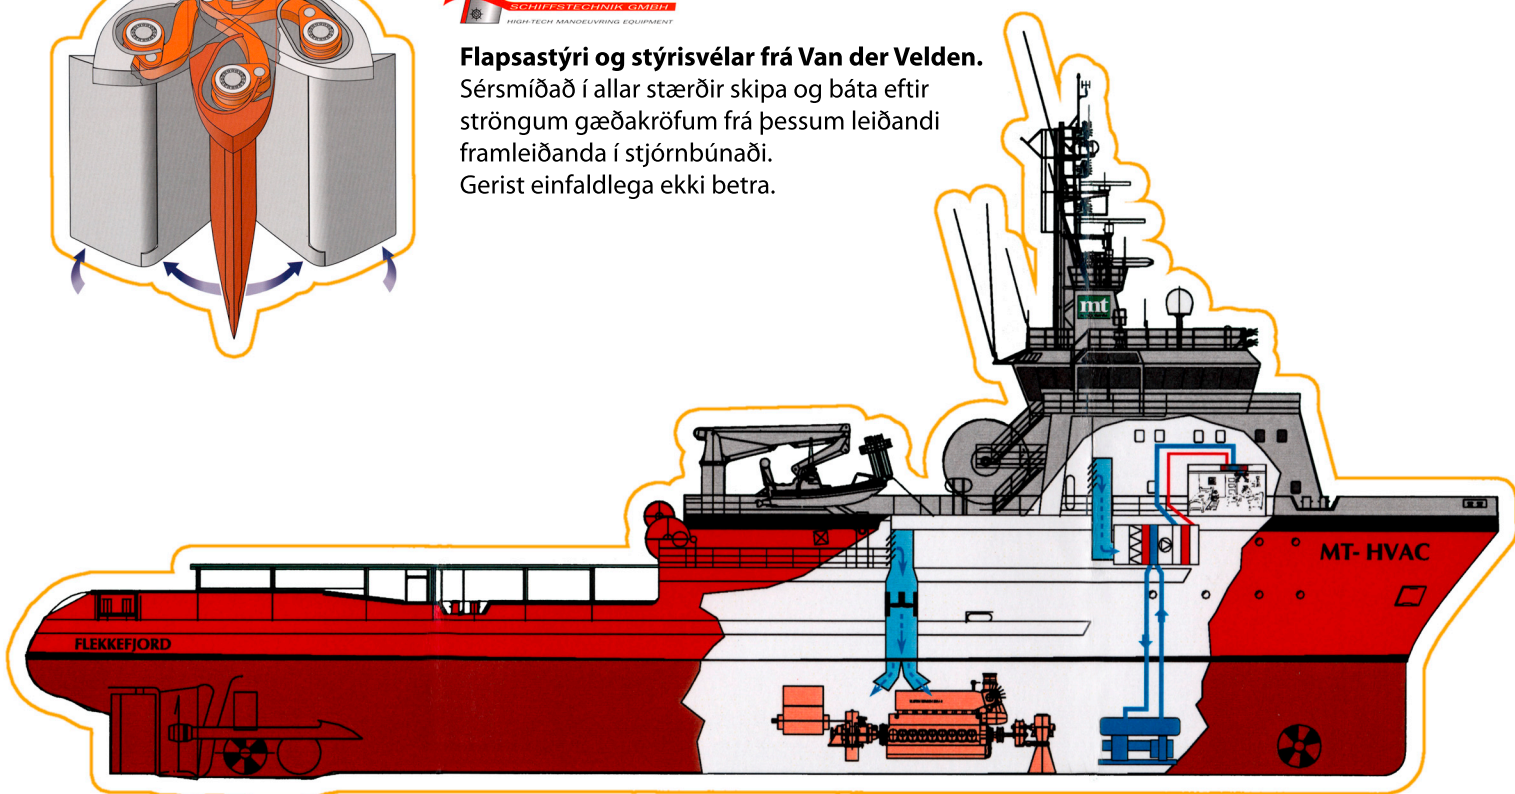

Allar gerðir af skipsgluggum og kýraugum frá Marine Aluminium, sérsmíðað eftir máli. Einnig rúðupurrkur frá Decca og skipshurðir frá Nor-Pro. Allt í brúna á einum stað.

Flapsastýri og stýrisvélar frá Van der Velden.

Sérsmíðað í allar stærðir skipa og báta eftir ströngum gæðakröfum frá þessum leiðandi framleiðanda í stjórnbúnaði. Gerist einfaldlega ekki betra.

Marás er umboðsaðili fyrir John Deere sem er tvímælaust goðsögn í sögu vélbúnaðarins. Vinsælar aflvélar fyrir rafstöðvar sem og framdrifsvélar í báta og skip.