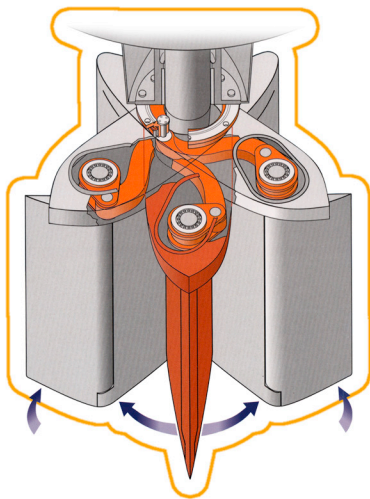

Allar gerðir af skipsgluggum og kýraugum frá Marine Aluminium, sérsmíðað eftir máli. Einnig rúðupurrkur frá Decca og skipshurðir frá Nor-Pro. Allt í brúna á einum stað.

Flapsastýri og stýrisvélar frá Van der Velden.

Sérsmíðað í allar stærðir skipa og báta eftir ströngum gæðakröfum frá þessum leiðandi framleiðanda í stjórnbúnaði. Gerist einfaldlega ekki betra.

Marás er umboðsaðili fyrir John Deere sem er tvímælaust goðsögn í sögu vélbúnaðarins. Vinsælar aflvélar fyrir rafstöðvar sem og framdrifsvélar í báta og skip.