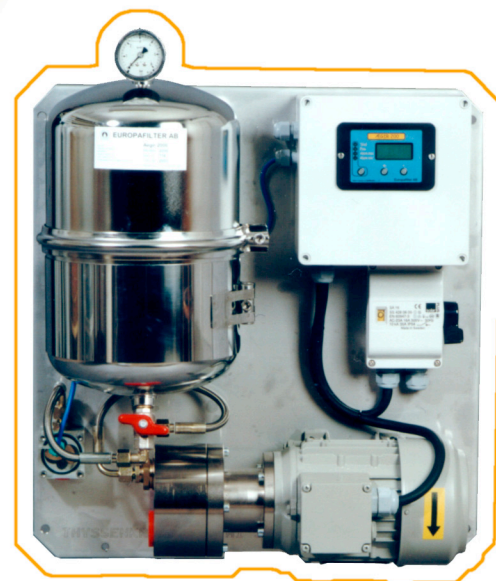

EUROPA FILTER OLÍUHREINSIKERFI

Aukið rekstraröryggi.
Minni viðhaldskostnaður.
Minni olíueyðsla.
Sparnaður í rekstri.
Minni mengun.