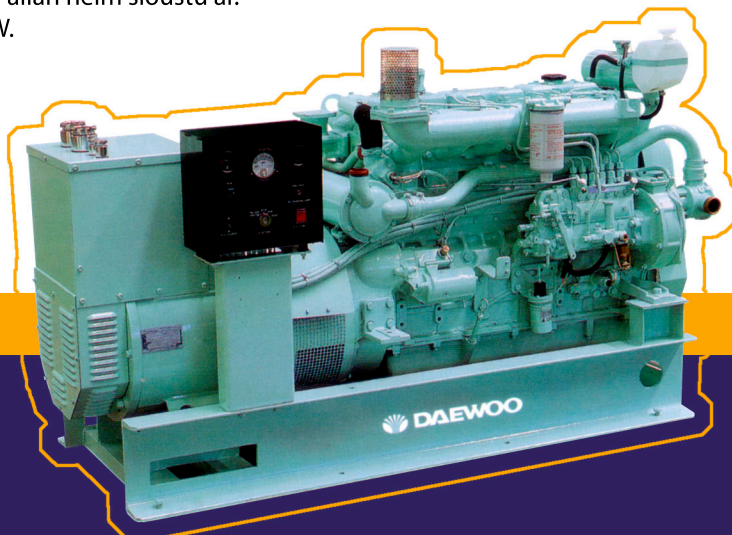

Sérfræðingar í skrúfum. Bjóðum allar stærðir og gerðir af skrúfum í báta og skip frá helstu framleiðendum skrúfubúnaðar í dag. Hliðarskrúfur frá Sleipner og Kort.

Erum með sölu og þjónustu á Doosan rafala-samstæðum sem hafa sannað ágæti sitt um allan heim síðustu ár. Stærðir allt að 408 kW.