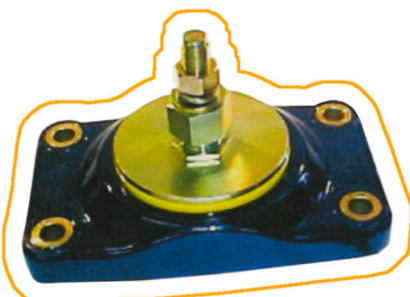

RISE eldvarnarþétti

Þéttir meðfram köplum og rörum
sem fara þurfa á milli rýma í skipum
og bátum.

FERNSTRUM

Poly Flex

Mótorpúðar fyrir allar stærðir af vélum.

ZF- gírar í allar stærðir af bátum og skipum.