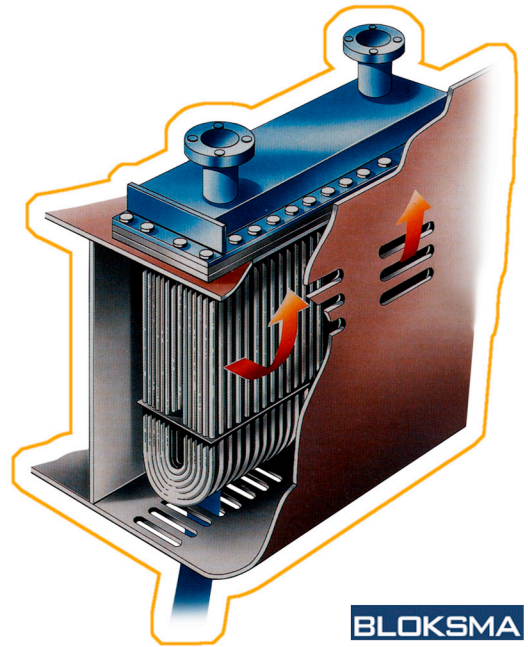

HELAC
CORPORATION

Snjallar lausnir frá Helac.
Vökvaknúinn snúnigslíður
sem getur leyst ótrúlegustu
hluti eins og opnun á lúgum
og stórum flekum.

BLOKSMA

Box og kjölkælar í allar gerðir skipa.
Sérsmíðað eftir þörfum hvers og eins

RISE eldvarnarþétti

Þéttir meðfram köplum og rörum
sem fara þurfa á milli rýma í skipum
og bátum.

FERNSTRUM

Poly Flex

Mótorpúðar fyrir allar stærðir af vélum.

ZF- gírar í allar stærðir af bátum og skipum.